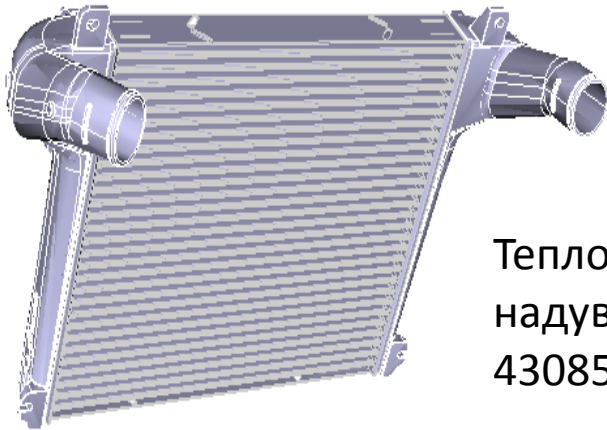

# Содержание

Теплообменник охладителя  
надувочного воздуха  
43085M-1172010

Блок радиаторов  
65115M-1301005-67

Водяной радиатор

Кронштейн крепления  
радиатора 65115М-1302079-28

Кожух вентилятора  
65115М-1309012-60