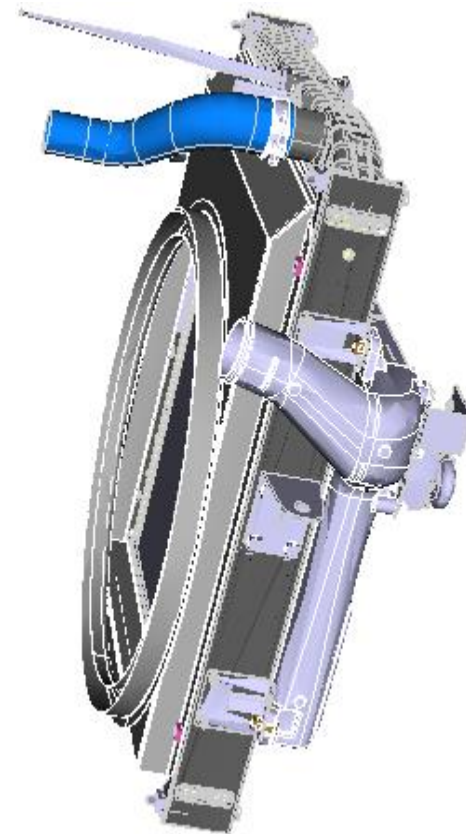

# Содержание

Теплообменник охладителя  
надувочного воздуха  
43085M-1172010

Блок радиаторов  
65115M-1301005-67

Водяной радиатор

Кронштейн крепления  
радиатора 65115М-1302079-28

Кожух вентилятора  
65115М-1309012-60